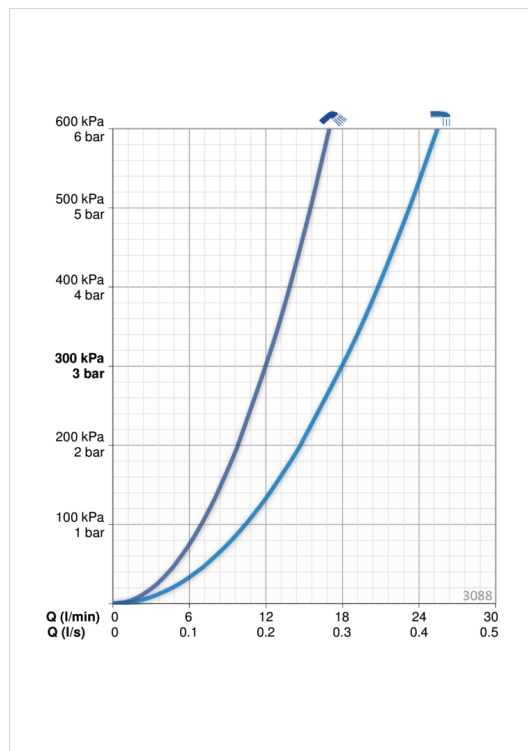

EAN: 6414150082603
static.oras.com/3088

Podtynkowa bateria wannowo-natryskowa, element natynkowy zawiera jednostkę sterującą do Oras Bluebox 2080/2081. Posiada również wbudowaną funkcję ograniczającą przepływ i temperaturę wody.

Posiada znak budowlany „B”, atest PZH, deklarację zgodności.

- Wanna i prysznic
- Jednouchwytowa, Element natynkowy
- Ścienne natynkowa
- Chrom
- Pojedyncza dźwignia/uchwyt, Symbole Ciepła/Zimna
- Przełącznik obrotowy
- Możliwość ograniczenia na głowicy maksymalnej temperatury i przepływu
- Ceramiczna głowica $\varnothing 40$ mm do ustawiania przepływu i temperatury
- Softedgewartrosette

Dane techniczne

Cechy przepływowe

Przepływ wody dla 300 kPa	0.3 / 0.2 l/s
Spadek ciśnienia dla przepływu (0.2 l/s)	150 kPa
Spadek ciśnienia dla przepływu (0.3 l/s)	300 kPa

Właściwości techniczne

Woda ciepła zasilająca	max. +80°C
Ciśnienie robocze	50 - 1000 kPa
Materiał	brass

Przepisy prawne

EN standard	EN 817
Klasa głośności	I (ISO 3822)