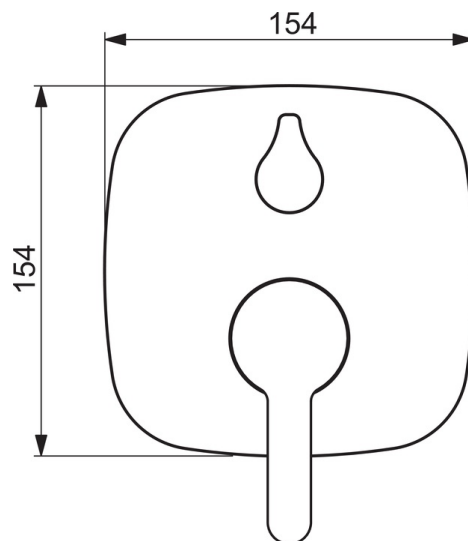

Posiada znak budowlany „B”, atest PZH, deklarację zgodności.

- Wanna i prysznic
- Jednouchwytowa, Element natynkowy
- Ścienne natynkowa
- Chrom
- Pojedyncza dźwignia/uchwyt, Symbole Ciepła/Zimna
- Przełącznik obrotowy
- Możliwość ograniczenia na głowicy maksymalnej temperatury i przepływu
- Ceramiczna głowica $\varnothing 40$ mm do ustawiania przepływu i temperatury
- Softedgewartrosette

Dane techniczne

Cechy przepływowe

Przepływ wody dla 300 kPa	0.3 / 0.2 l/s
Spadek ciśnienia dla przepływu (0.2 l/s)	150 kPa
Spadek ciśnienia dla przepływu (0.3 l/s)	300 kPa

Właściwości techniczne

Woda ciepła zasilająca	max. +80°C
Ciśnienie robocze	50 - 1000 kPa
Materiał	brass

Przepisy prawne

EN standard	EN 817
Klasa głośności	I (ISO 3822)

Części zamienne

SP3088

Nazwa	Kod
01 Jednostka funkcjonalna Wycofane	602653V
02 Moduł sterujący	158890
03 Nakrętka mocująca	158726
04 O-ring, 23.47x2.62	602649V
05 Przetłącznik/wkład	198282V
06 Element natynkowy, 154x154 mm	1002644V
07 Element mocujący Wycofane	602655V
08 Śruba, M4,5x80 Wycofane	602652V
09 Rozeta trzyczęściowa	1001921V
10 Ostona	1002323V
11 Dźwignia	1003074V
12 Uchwyt	1002331V
13 Zestaw montażowy	602646V