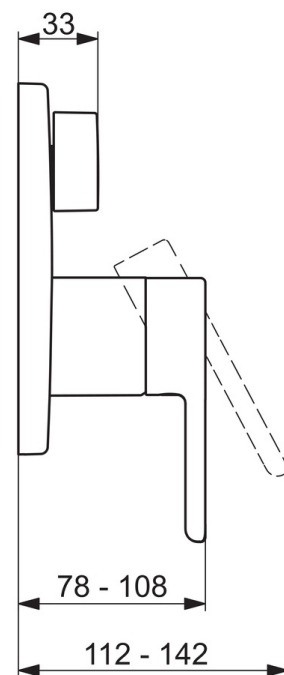

EAN: 6414150082603
static.oras.com/3088

Podtynkowa bateria wannowo-natryskowa, element natynkowy zawiera jednostkę sterującą do Oras Bluebox 2080/2081. Posiada również wbudowaną funkcję ograniczającą przepływ i temperaturę wody.

Posiada znak budowlany „B”, atest PZH, deklarację zgodności.

- Wanna i prysznic
- Jednouchwytowa, Element natynkowy
- Ścienne natynkowa
- Chrom
- Pojedyncza dźwignia/uchwyt, Symbole Ciepła/Zimna
- Przełącznik obrotowy
- Możliwość ograniczenia na głowicy maksymalnej temperatury i przepływu
- Ceramiczna głowica $\varnothing 40$ mm do ustawiania przepływu i temperatury
- Softedgewartrosette

Dane techniczne

Cechy przepływowe

Przepływ wody dla 300 kPa	0.3 / 0.2 l/s
Spadek ciśnienia dla przepływu (0.2 l/s)	150 kPa
Spadek ciśnienia dla przepływu (0.3 l/s)	300 kPa

Właściwości techniczne

Woda ciepła zasilająca	max. +80°C
Ciśnienie robocze	50 - 1000 kPa
Materiał	brass

Przepisy prawne

EN standard	EN 817
Klasa głośności	I (ISO 3822)

Części zamienne

SP3088

Nazwa	Kod
01 Jednostka funkcjonalna Wycofane	602653V
02 Moduł sterujący	158890
03 Nakrętka mocująca	158726
04 O-ring, 23.47x2.62	602649V
05 Przetłącznik/wkład	198282V
06 Element natynkowy, 154x154 mm	1002644V
07 Element mocujący Wycofane	602655V
08 Śruba, M4,5x80 Wycofane	602652V
09 Rozeta trzyczęściowa	1001921V
10 Ostona	1002323V
11 Dźwignia	1003074V
12 Uchwyt	1002331V
13 Zestaw montażowy	602646V