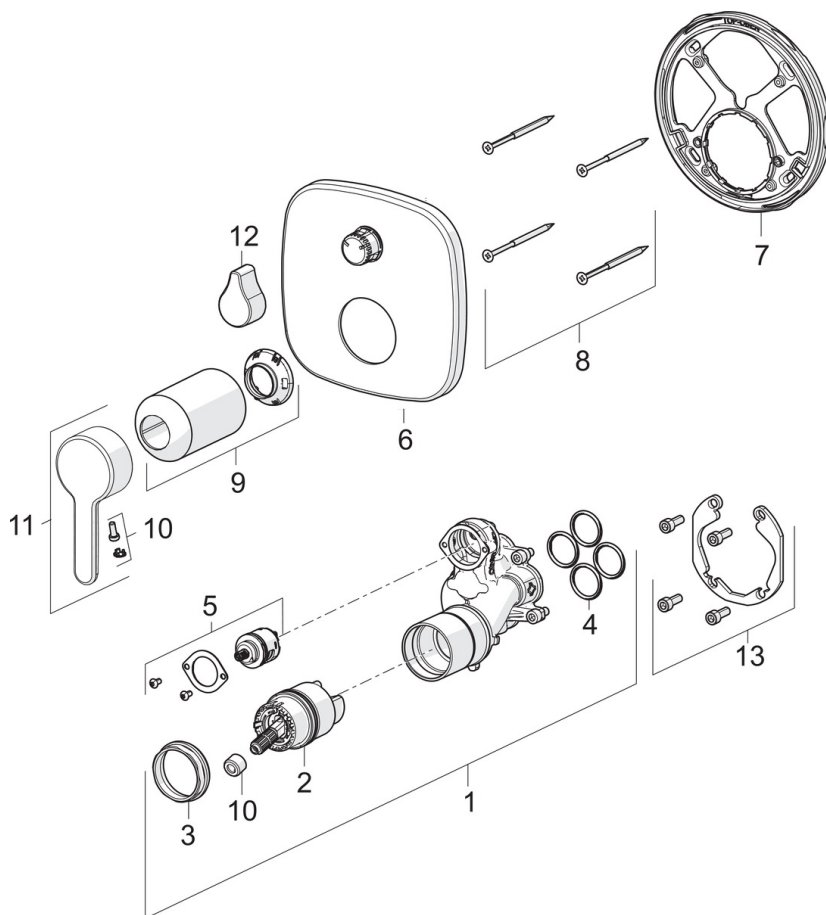

EAN: 6414150082603
static.oras.com/3088

Podtynkowa bateria wannowo-natryskowa, element natynkowy zawiera jednostkę sterującą do Oras Bluebox 2080/2081. Posiada również wbudowaną funkcję ograniczającą przepływ i temperaturę wody.

Posiada znak budowlany „B”, atest PZH, deklarację zgodności.

- Wanna i prysznic
- Jednouchwytowa, Element natynkowy
- Ścienne natynkowa
- Chrom
- Pojedyncza dźwignia/uchwyt, Symbole Ciepła/Zimna
- Przełącznik obrotowy
- Możliwość ograniczenia na głowicy maksymalnej temperatury i przepływu
- Ceramiczna głowica $\varnothing 40$ mm do ustawiania przepływu i temperatury
- Softedgewartrosette

Dane techniczne

Cechy przepływowe

Przepływ wody dla 300 kPa	0.3 / 0.2 l/s
Spadek ciśnienia dla przepływu (0.2 l/s)	150 kPa
Spadek ciśnienia dla przepływu (0.3 l/s)	300 kPa

Właściwości techniczne

Woda ciepła zasilająca	max. +80°C
Ciśnienie robocze	50 - 1000 kPa
Materiał	brass

Przepisy prawne

EN standard	EN 817
Klasa głośności	I (ISO 3822)

Części zamienne

SP3088

Nazwa	Kod
01 Jednostka funkcjonalna Wycofane	602653V
02 Moduł sterujący	158890
03 Nakrętka mocująca	158726
04 O-ring, 23.47x2.62	602649V
05 Przetłącznik/wkład	198282V
06 Element natynkowy, 154x154 mm	1002644V
07 Element mocujący Wycofane	602655V
08 Śruba, M4,5x80 Wycofane	602652V
09 Rozeta trzyczęściowa	1001921V
10 Ostona	1002323V
11 Dźwignia	1003074V
12 Uchwyt	1002331V
13 Zestaw montażowy	602646V