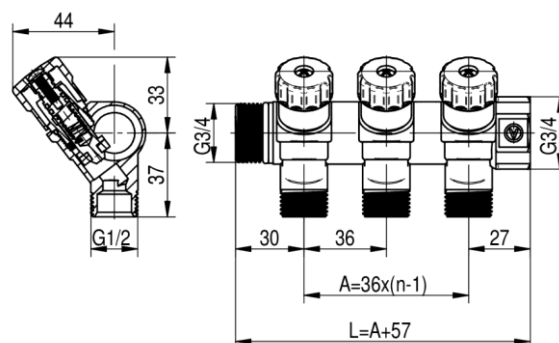

MONTER QUALITY Rozdzielacz do wody pitnej 3/4x1/2 Salamandra

Kod	Wymiary				EAN13
	Wymiar	Ilość sekcji (n)	A	L	
GRU-00249823	3/4x1/2	2	36	93	5902273582717
GRU-00249824	3/4x1/2	3	72	129	5902273582724
GRU-00249825	3/4x1/2	4	108	165	5902273582731

Zastosowanie:

Do stosowania w instalacjach rurowych wody zimnej i ciepłej

Typ:

Rozdzielacze

Gwarancja:

10 lat

Dane techniczne:

Ciśnienie maksymalne: 1,0 MPa