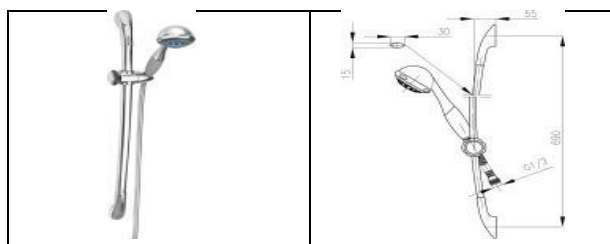

## natrysk przesuwny CALIPSO

typ	
rodzaj	przesuwny
Przeznaczenie	do baterii natryskowych
ilość strumieni	3
średnica talerza [mm]	95
system czyszczenia	easy clean
długość drążka [mm]	690
długość węża [mm]	1400
materiał węża	metalowy
materiał	mosiądz + tworzywo ABS
PKWiU	28.14.20.0
wymiar	0x0x0

opis produktu											
indeks	ilość strumieni	średnica talerza [mm]	system czyszczenia	długość drążka [mm]	długość węża [mm]	materiał węża	wymiar	waga	il. w op.j.	il. w op.z.	EAN
841-170-00	3	95	easy clean	690	1400	metalowy	0x0x0	1,16kg	1	10	5907571841740

opakowanie zawiera
Rączka natrysku "Calipso/Eos", rura natrysku z uchwytem przesuwym rączki natrysku,, wąż chrom. WMS z uszczelkami, uchwyty rury - 2szt., wkręt z tulejką rozprężną - 4 szt., instrukcja. montażu natrysków przesuwnych