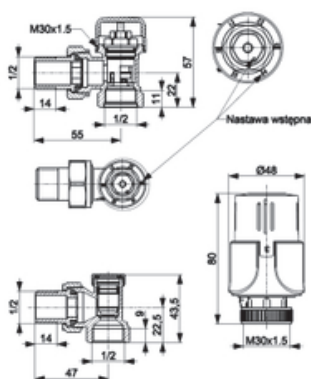

ZESTAW TERMOSTATYCZNY GRZEJNIKOWY, KĄTOWY KRAKUS

Indeks	756-150-07-BL
EAN	5907571750653
Nazwa	Zestaw termostatyczny grzejnikowy kątowy
Typ	kątowy
Materiał	mosiądz + tworzywo ABS
Przyłącze głowicy	M30 x 1,5
Przyłączenie [cal]	1/2"x 1/2"
Kolor	biały
Zakres regulacji	0-28°C
Ciśnienie robocze [bar]	10
Temperatura wody [°C] maks.	100°C
Sposób pakowania	blister
Opakowanie zawiera	głowica termostatyczna cieczowa M30 x 1,5, zawór termostatyczny kątowy 1/2", zawór odcinający kątowy 1/2"