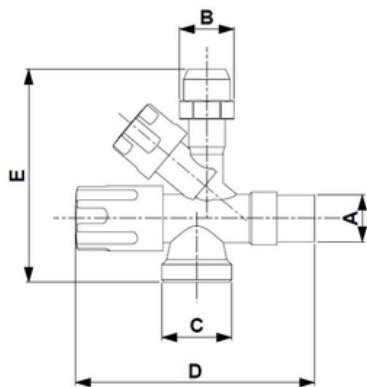

# MONTER QUALITY ZAWÓR KĄTOWY KOMBI KRAKUS

<b>Indeks</b>	<b>277-010-00</b>
EAN	5907571270335
Nazwa	Zawór kątowy KOMBI
Materiał	mosiądz
Element sterujący	głowica suwakowa
Wymiar [cal]	1/2"x3/8"x3/4"
PN [bar]	10
Uchwyt	metalowy
Powierzchnia	chromowana
A [cal]	1/2"
B [cal]	3/8"
C [cal]	3/4"
D [mm]	97,5
E [mm]	85
Temperatura wody [°C] maks.:	90