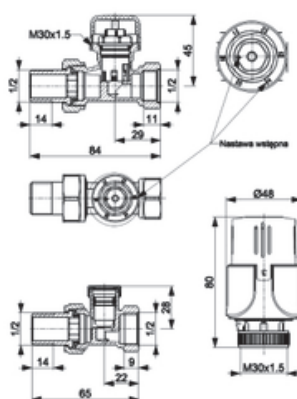

ZESTAW TERMOSTATYCZNY GRZEJNIKOWY, PROSTY KRAKUS

| | |
|-----------------------------|---|
| Indeks | 756-050-07-BL |
| EAN | 5907571750660 |
| Nazwa | Zestaw termostatyczny grzejnikowy prosty |
| Typ | prosty |
| Materiał | mosiądz + tworzywo ABS |
| Przyłącze głowicy | M30 x 1,5 |
| Przyłączenie [cal] | 1/2"x 1/2" |
| Kolor | biały |
| Zakres regulacji | 0-28°C |
| Ciśnienie robocze [bar] | 10 |
| Temperatura wody [°C] maks. | 100°C |
| Sposób pakowania | blister |
| Opakowanie zawiera | głowica termostatyczna cieczowa M30 x 1,5, zawór termostatyczny prosty 1/2", zawór odcinający prosty 1/2" |