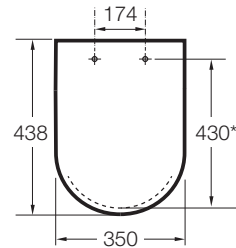

DEBBA

Deska WC standardowa Square SUPRALIT®

RYSUNKI TECHNICZNE

INFORMACJE O PRODUKCIE

Deska wc standardowa z materiału Supralit®, antybakteryjna.

EasyFix®

Kształt: Kwadratowa

Materiał antybakteryjny

342998..0

SQUARE - Miska WC
podwieszana

346997..0

Miska WC powieszana
Rimless SQUARE

34699L..0

SQUARE - Miska stojąca
BTW o/podwójny, wersja
przyścienna

347996..0

Debba