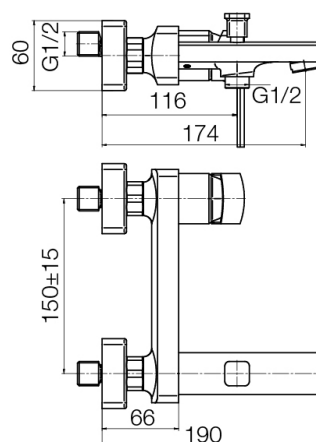

Seria V Black

Bateria wannowa ścienna (bez akcesoriów)

Kod	Element sterujący	Klasa przepływu	Przyłącza	EAN13
2419320	mieszacz $\Phi 35$ niski	S/S	G1/2	5902273553649

**Zastosowanie:**

Do stosowania w instalacjach zimnej i ciepłej wody w budynkach

**Typ:**

Baterie wannowe

**Dane techniczne:**

Zalecane ciśnienie robocze: 0,1-0,5 MPa  
Temperatura maksymalna: 90°C

**Gwarancja:**

25 lat

**Materiały:**

mosiądz